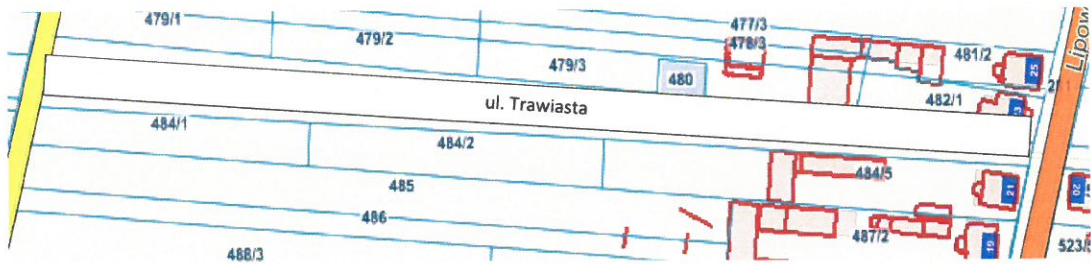

Załącznik do uchwały Nr .....
Rady Gminy Dobrzyniewo Duże
z dnia 28 października 2024 r.